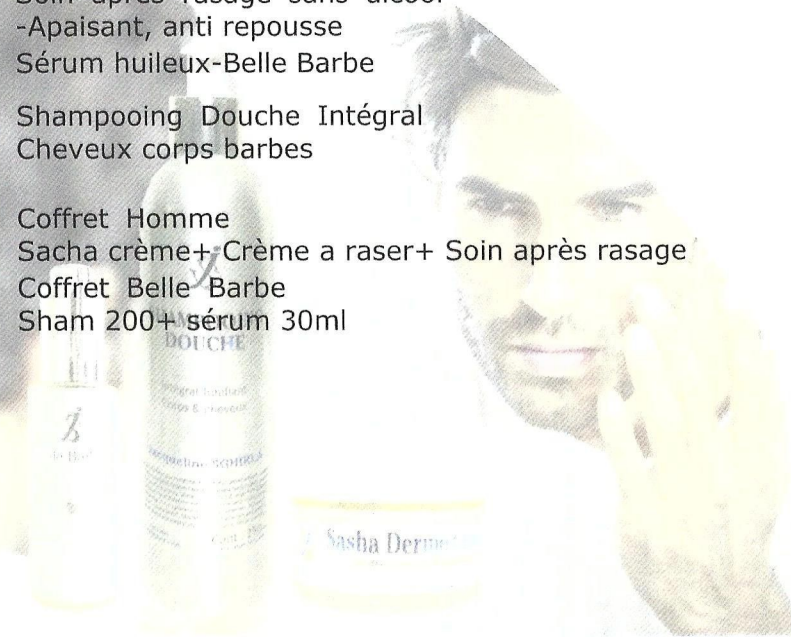

Soins spécifiques

Lait corporel Peau satinée Azulène & Miel	250 ml	32.00
Lait Corporel Raffermissant Collagène Avocat	250 ml	34.00
Lait Corporel Rafrâchissant Coco Menthe	250 ml	28.00
Body Lift Concentré anti âge	250 ml	62.00
	500 ml	98.00
Crème Réparatrice Vergetures & Dessèchement sévère	250 ml	46.00
Crystal Body Oil or	150 ml	42.00
Flacon cristal Géant	700 ml	129.00
Botanical Body Oil - Huile sèche aux 12 plantes- Or ou mate	250 ml	24.00
	30ml	7.00
Baume Dermo régénérant -visage et corps	150 ml	28.00
	500 ml	49.90
Sérum 9 - Anti repousse pileux	150ml	36.00

Soins du Buste

Crème Réparatrice anti vergetures nourrissante	250 ml	46.00
Extrait GLM Lipofilling volume et fermeté	150 ml	42.00

Soins Minceur

Lipo Correcteur Moins de Cellulite + de fermeté	150 ml	29.00
	250 ml	38.00
Resorbitive Action Minceur	150 ml	29.90
	250 ml	39.00
Gel « A » Cryo Réducteur	150 ml	19.90
	250 ml	29.00
	500 ml	42.00
Dermo lift triple action	250 ml	39.00
Huile Cristal anti cellulite-30% huiles essentielles	100 ml	35.00
Huile de Massage Désinfiltrante	250 ml	26.00
Duo Minceur Caféine	375 ml	36.00
Lotion « A » Cryo réductrice pour Bandes	250 ml	25.00
	500 ml	39.90
Baume phyto aromatique total détox	150 ml	26.00
Crème « A » Cryo Réductrice	250 ml	29.00

Spécifiques Homme

Sasha Dermo Crème Liftante, hydratante	50 ml	45.00
Crème à Raser Azulène	200 ml	25.00
Soin après rasage sans alcool -Apaisant, anti repousse	250 ml	25.00
Sérum huileux-Belle Barbe	30 ml	26.00
Shampooing Douche Intégral Cheveux corps barbes	250 ml	14.00
Coffret Homme Sacha crème+Crème a raser+ Soin après rasage	130 ml	46.00
Coffret Belle Barbe Sham 200+ sérum 30ml	230 ml	39.80